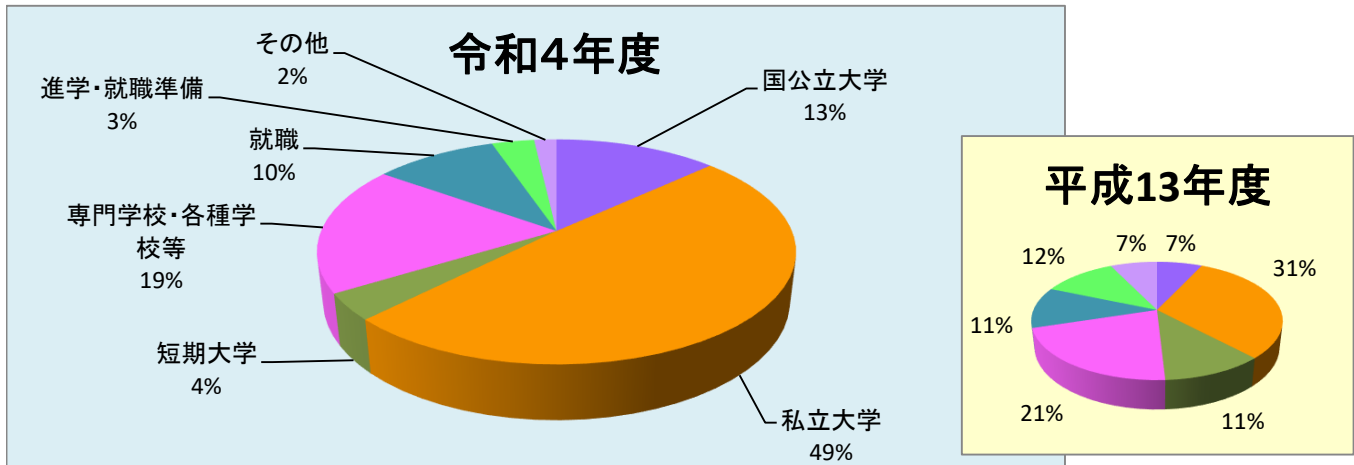

未来を拓く府立高校生～高校卒業後の進路状況～

(全日制・定時制合計、各年度3月31日時点で集計)

高校を卒業すると様々な進路先があります。大学、短期大学、専門学校等に進学をする人、民間企業へ就職する人、また公務員として就職する人もいます。各府立高校では、一人一人の生徒が高校卒業後の自分の進路をしっかりと考えていく取組と、自分の夢を実現する力を獲得していく取組を積極的に行っています。その環境の中で、府立高校生は、夢を持ち、チャレンジし、未来を拓き、飛躍を続けています。

(人)

進路先	令和4年度	令和3年度	令和2年度	令和元年度	平成13年度
国公立大学	1,217	1,087	1,174	1,156	951
私立大学	4,563	4,759	4,846	4,713	4,245
短期大学	353	441	449	590	1,516
専門学校・各種学校等	1,719	1,960	1,991	2,176	2,873
就職	917	983	1,059	1,240	1,537
進学・就職準備	318	423	395	469	1,557
その他	167	225	220	233	983
卒業者数	9,254	9,878	10,134	10,577	13,662

※「その他」は、海外の大学への進学やアルバイトなど、他に分類されないもの

各進路先の卒業生に占める割合