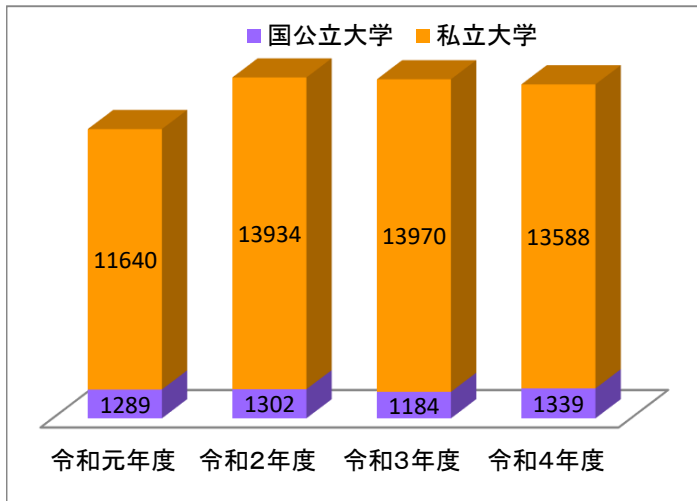

(人)

進路先	令和4年度	令和3年度	令和2年度	令和元年度	平成13年度
国公立大学	1,217	1,087	1,174	1,156	951
私立大学	4,563	4,759	4,846	4,713	4,245
短期大学	353	441	449	590	1,516
専門学校・各種学校等	1,719	1,960	1,991	2,176	2,873
就職	917	983	1,059	1,240	1,537
進学・就職準備	318	423	395	469	1,557
その他	167	225	220	233	983
卒業者数	9,254	9,878	10,134	10,577	13,662

※「その他」は、海外の大学への進学やアルバイトなど、他に分類されないもの

各進路先の卒業生に占める割合

【参考】近年4年間の大学合格数(延べ数)の推移

合格数は、合格した回数を全てカウントした数です。

【参考】近年4年間の就職内定率の推移

就職希望者のうち内定した人の割合を示しています。